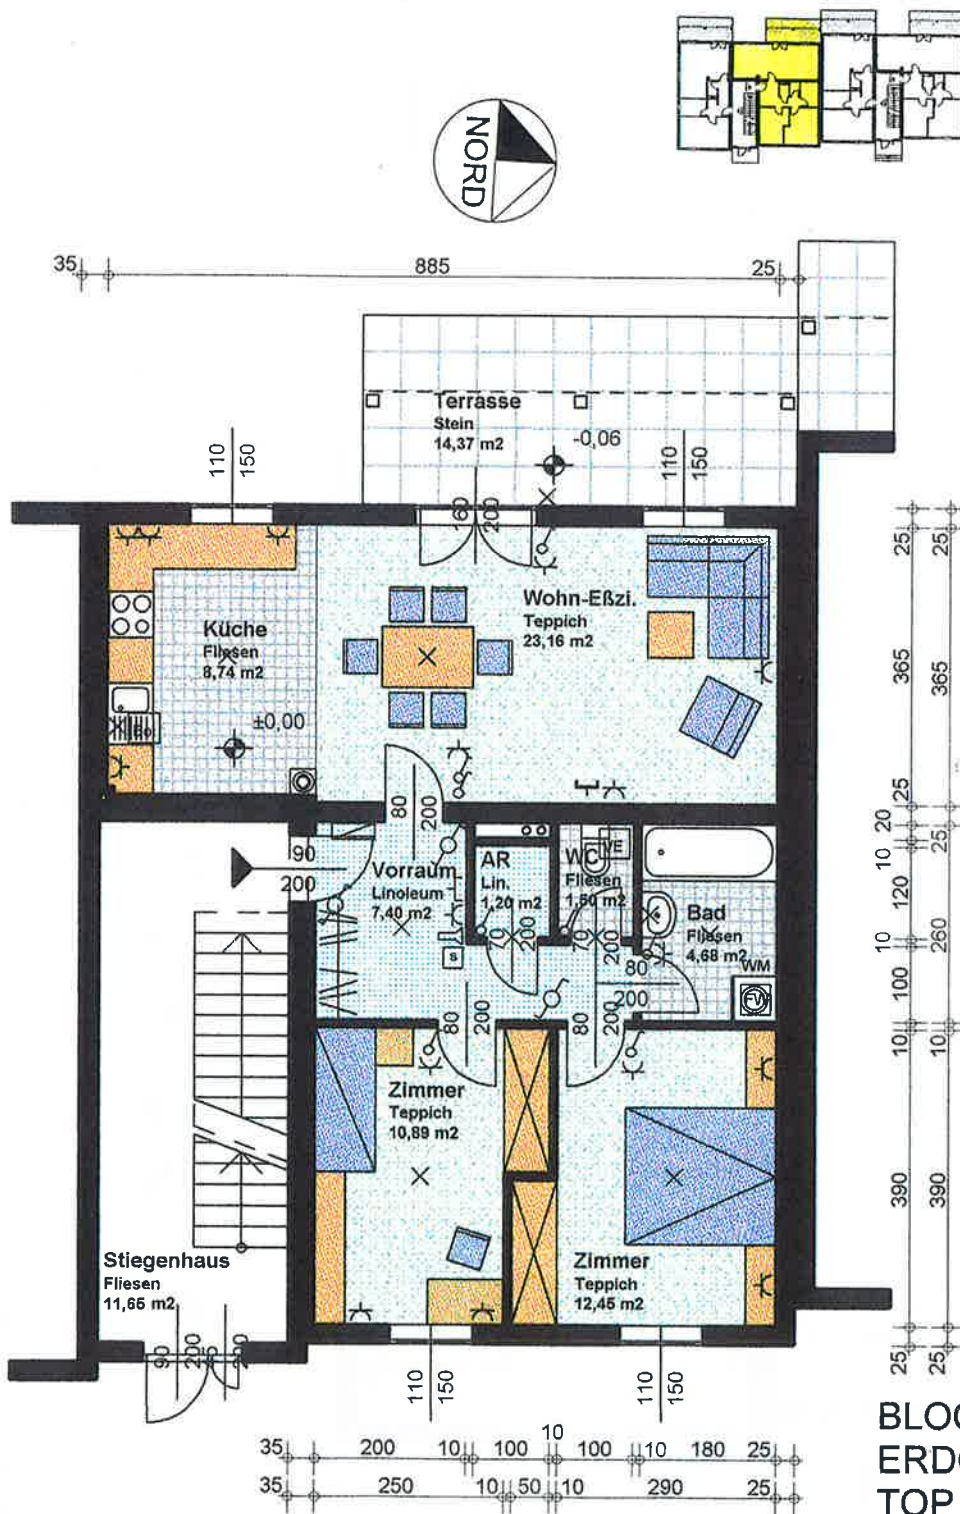

Wohnhausanlage Unterretzbach Block 1

**BLOCK 1
ERDGESCHOSS
TOP 2**

WNFL	70,02m ²
TERR.	14,38m ²
EIGENGARTEN	90,09m ²

FRIEDEN

**GEMEINNÜTZIGE BAU- UND SIEDLUNGSGEN. MBH
1040 WIEN KARLSGASSE 14 TEL.: 01/505 57 26**