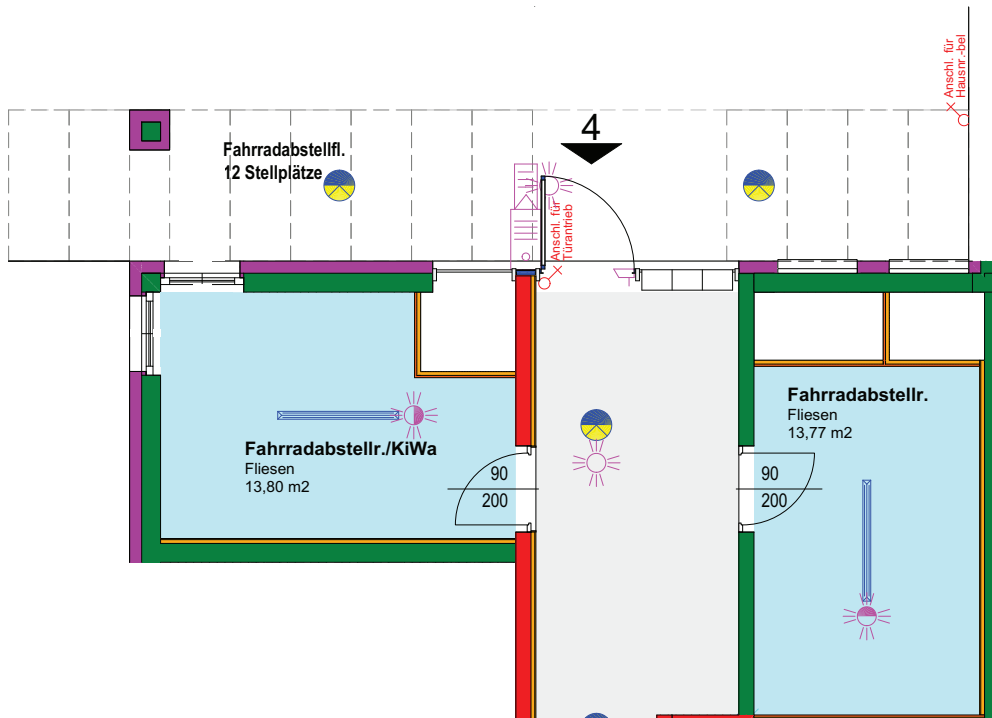

WOHNHAUSANLAGE NEUNKIRCHEN SCHILLERGASSE 4

BAUTEIL 2

KINDERWAGEN-/FAHRRADRAUM STIEGE 4 | ERDGESCHOSS

www.frieden.at

NIEDERÖSTERREICHISCHES FRIEDENSWERK Gemeinnützige Siedlungsgesellschaft m. b. H.
A-1130 Wien, Hietzinger Hauptstraße 119 . e-mail: post@frieden.at
Kontakt: +43 1 505 57 26 DW 5500, 5511, 5522, 5533, 5544

ALLE MASSE SIND ROHBAUMASSE UND NICHT ALS GRUNDLAGE FÜR DIE EINRICHTUNG ZU VERWENDEN!
DIE DARGESTELLTE MÖBLIERUNG IST LEDIGLICH ALS EINRICHTUNGSVORSCHLAG ZU VERSTEHEN! ÄNDERUNGEN VORBEHALTEN!
STAND: 2019-06-13